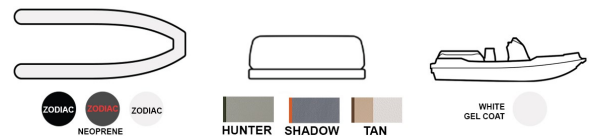

ACCESSOIRES

- Keuken pakket; koelkast + 4 lades achterzijde bolster
- Koelkast (51L)
- Livewell pack
- Hengelhoudersteunen op Hard Top en gangboorden
- Zonnedek verlengset voorzijde (tafel + rugsteunen)
- Zonnedek achter (2de achterbank, tafel en kussen)
- Skimast met hengelhouders
- Hard Top
- Bimini pakket (voorzijde en achterzijde met 6 carbon palen)
- Onderwaterverlichting (2 stuks)
- Eva foam dek (gehele cockpit + "all around")
- Dekverlichting en cabineverlichting (incl. 2 x leeslampje)
- Verlichting op Hard Top + sfeerverlichting
- Boegschroef + tunnel romp
- Walstroom
- Achterplatformen verlenging
- Navigatie systeem
- Audio systeem
- Sport PACK (console sticker, handrelingen en skimast in zwarte coating)
- Radar + VHF