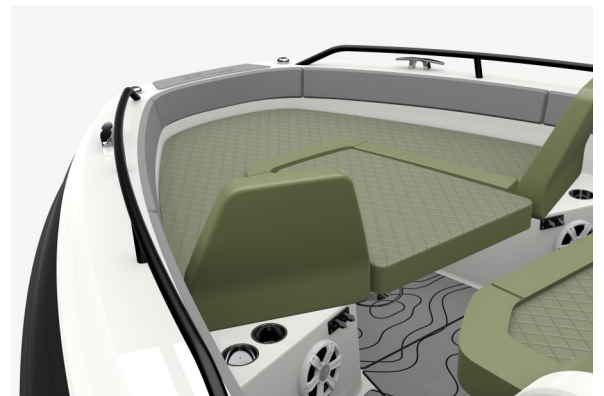

BUILT TO EXPLORE

SPORTY CHIC

X10CC

ZODIAC-NEDERLAND.NL

UNIQUE

DESIGN

X10CC

<i>Lengte uitwendig</i>	9.99 m
<i>Lengte inwendig</i>	9.52 m
<i>Breedte uitwendig</i>	3.80 m (incl. drijver) 3.46 m (excl. drijver)
<i>Breedte inwendig</i>	2.87 m
<i>Diameter drijver</i>	34 cm
<i>Luchtdruk drijver</i>	110 mbar
<i>Aantal luchtkamers</i>	7
<i>Max. aantal personen</i>	9 (B) / 20 (C)
<i>Totaalgewicht</i>	3500 kg (enkel de boot)
<i>Max. draagvermogen</i>	1938 kg (B) / 2783 kg (C)
<i>Max. toegelaten PK</i>	2 x 450PK
<i>Staartlengte</i>	Extra langstaart
<i>Max. buitenboordmotor gewicht</i>	890 kg
<i>Romp</i>	Twin stepped hull

X10CC

STANDAARDUITRUSTING

- Polyester V-romp met antislip dek (zelflozend) - 2 stepped hull
- Drijver in Carbon Neopreen Hypalon weefsel met brede stootrand
- Boegrelingen (2 stuks)
- Navigatieverlichting op de boeg
- Zonnedekkussens voor boegkist
- Bolster voor 3 personen met armleuningen en rugleuning (2 posities) en aan de achterzijde bekerhouders en een wasbakje met kraan
- Stuurconsole/cabine met windscherm, ruitenwisser, bekerhouders en zitting voorzijde
- Elektrische ankerlier
- Douchekit
- In de cabine met schuifdeur; bed, elektrisch paneel, ramen (2 kunnen open), diverse opbergruimtes, verlichting, apart toilet met wasbakje en spiegel
- Ingebouwde brandstoftank met water/benzine afscheider (760L)
- Automatische bilgepomp
- Hoofdschakelaar
- Achterbank voor 3 personen met klappbare rugleuning.
- Kikkers (voor, midden en achter)
- Luxe "Diamond" bekleding
- 2 x toegangsdeur naar achterplatformen
- Zwemtrap